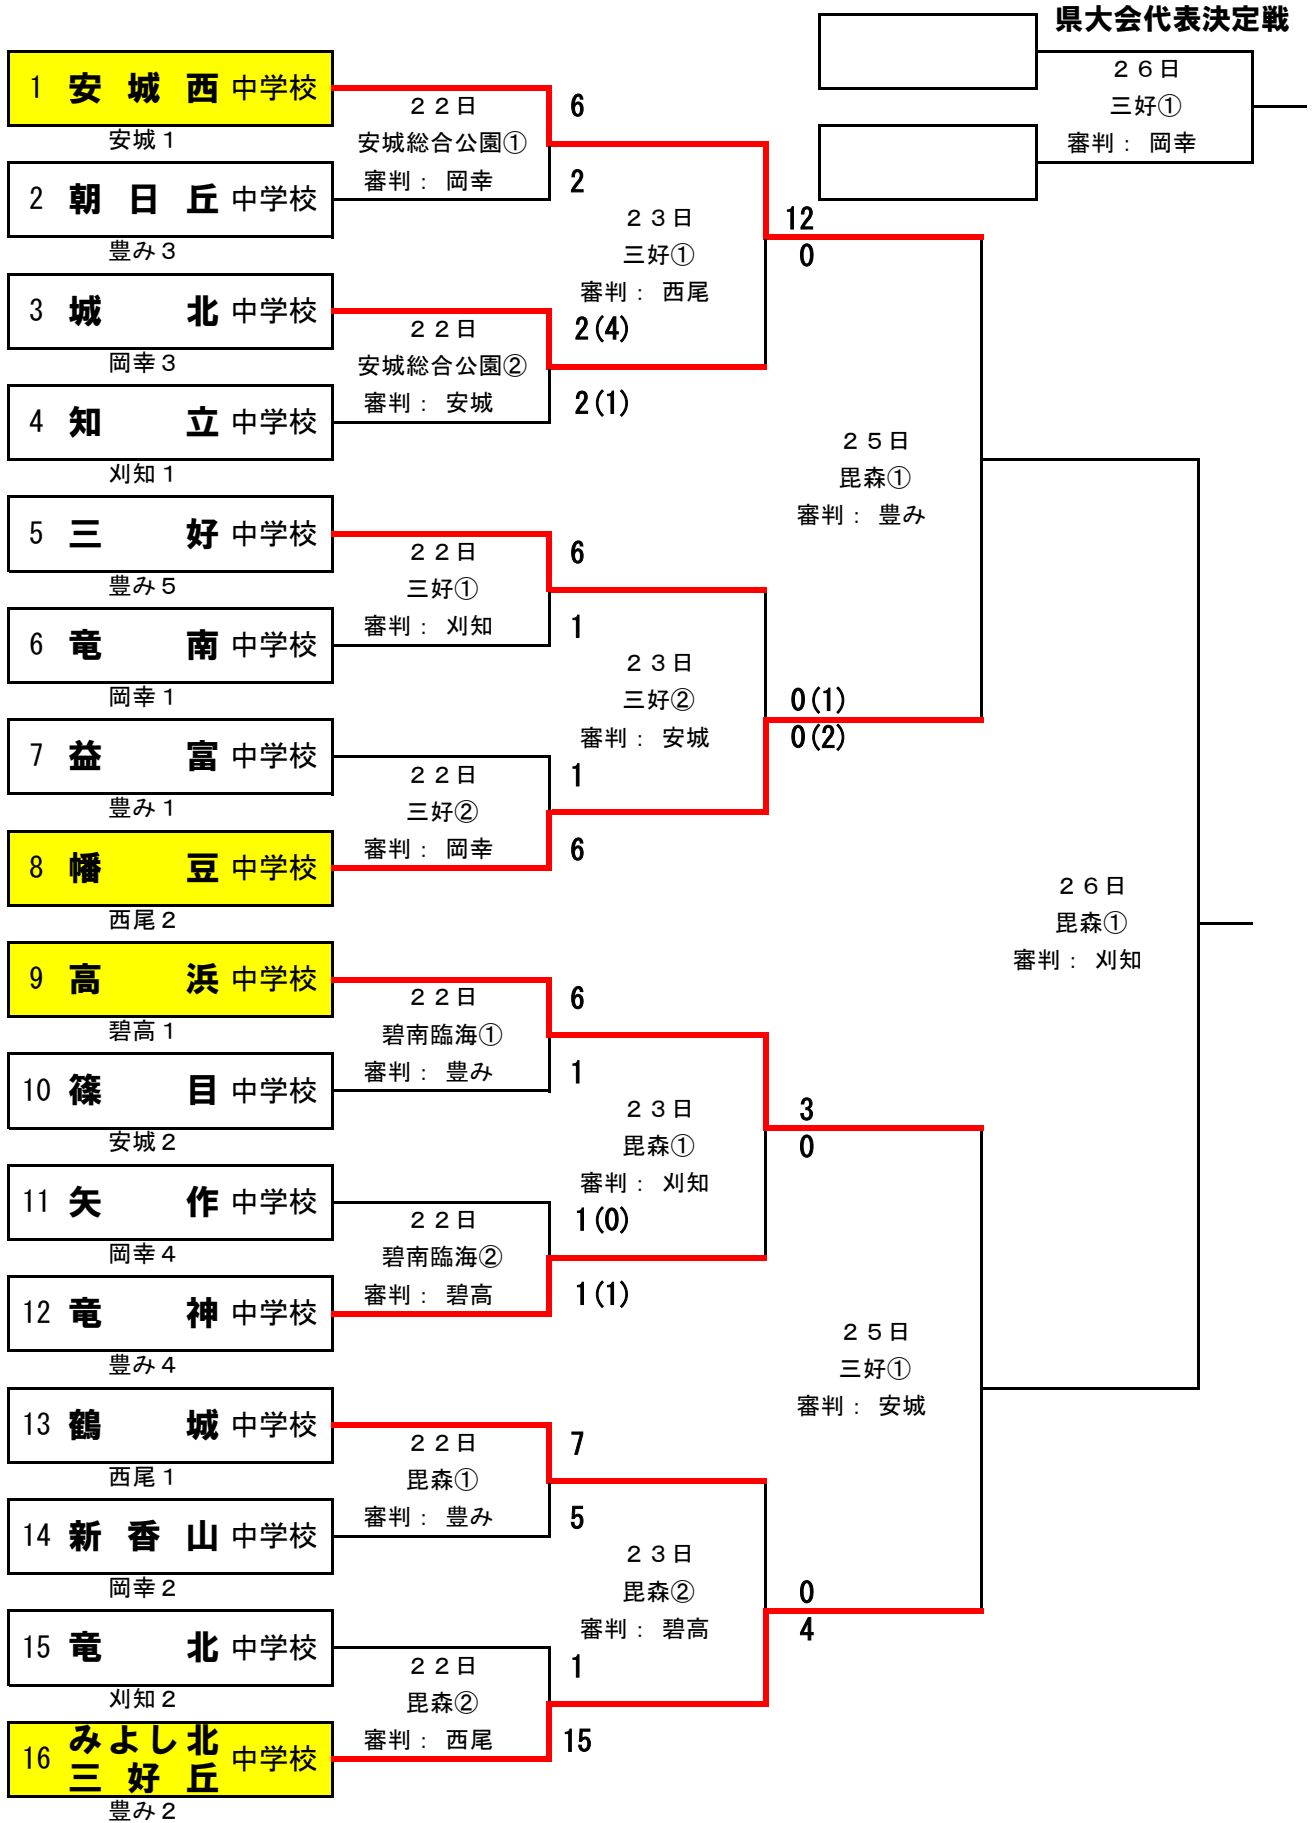

【7・23版】令和5年度 西三河中学校 軟式野球選手権大会 組み合わせ

試合開始時間

① 7 : 45      ② 9 : 35

支所選抜数

岡幸 : 4      碧高 : 1      刈知 : 2      安城 : 2      西尾 : 2      豊み : 5