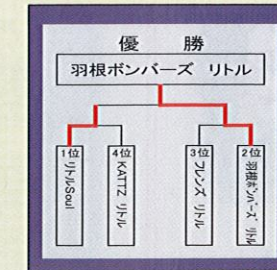

時間：8時30分 受付 9時00分 開会式

参加費：美里スポーツクラブ会員 無料
未会員 100円

～第1部 2019年版MSC7種競技に挑戦～

- ・誰もが簡単にできるゲームです♪
- ・チーム戦もやるよ!
- ・結果はカテゴリー(年代層)別に集計。
- ・周囲の記録に惑わされることなく
- ・カテゴリーのトップを狙え!

締切
1/13(日)

昨年度の様子

どなたでも参加できます♪

～第2部 もちつき大会・表彰式～

- ・つきたてのおもちに『ほっ』と一息。
- ・カテゴリーのチャンピオンは誰…?

たくさんのご参加お待ちしております

NPO法人

美里スポーツクラブ

だより Misato Sports Club

10月14日(日)東山体育センターで小学生のドッジボール大会が開催されました。競技はリトル・低学年・高学年の3部門に別れ大熱戦が繰り広げられました。子ども達のファインプレーや珍プレーが出るたびに、応援団からは拍手と大歓声が沸き、会場内は熱気にあふれていました。