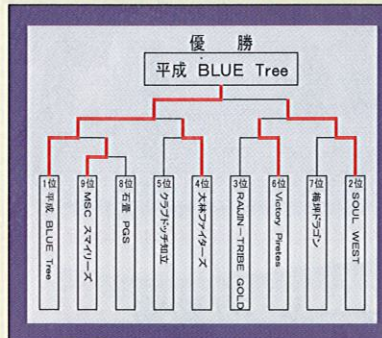

第8回総合スポーツ大会 2月17日(日)
ドッジボール部門 スカイホール豊田

第8回総合スポーツ大会 3月3日(日)
テニス部門 加茂川公園テニス場

第8回総合スポーツ大会 3月17日(日)
多世代サッカー部門 豊田市運動公園・球戯場

第8回総合スポーツ大会 3月24日(日)
卓球部門 東山体育センター

年の初めのお楽しみ企画!!

美里スポーツクラブ

2019新春大会

とき：2019年1月20日(日) 東山体育センター

時間：8時30分 受付 9時00分 開会式

参加費：美里スポーツクラブ会員 無料
未会員 100円

～第1部 2019年版MSC7種競技に挑戦～

- ・誰もが簡単にできるゲームです♪
- ・チーム戦もやるよ!
- ・結果はカテゴリー(年代層)別に集計。
- ・周囲の記録に惑わされることなく
- ・カテゴリーのトップを狙え!

締切
1/13(日)

昨年度の様子

どなたでも参加できます♪

～第2部 もちつき大会・表彰式～

- ・つきたてのおもちに『ほっ』と一息。
- ・カテゴリーのチャンピオンは誰…?

たくさんのご参加お待ちしております

NPO法人

美里スポーツクラブ

だより Misato Sports Club

10月14日(日)東山体育センターで小学生のドッジボール大会が開催されました。競技はリトル・低学年・高学年の3部門に別れ大熱戦が繰り広げられました。子ども達のファインプレーや珍プレーが出るたびに、応援団からは拍手と大歓声が沸き、会場内は熱気にあふれていました。

優勝
★リトルの部
羽根ポンパース リトル
★低学年の部
新羽根ポンパース ジュニア
★高学年の部
平成BLUE tree

第19回小学生ドッジボール大会

美里スポーツクラブのチーム MSCスマイリーズ
只今、メンバー募集中!
土曜日(月3回) 17:00~19:30 練習
参加お待ちしております

ガンバレ
ガンバレ
スマイリーズ

あなたの街の電気屋さん
株式会社 **かみか**
豊田野見山町3-21-55
TEL(0565)80-6707

有限会社 **かもめ堂**
豊田市喜多町4丁目25-5
TEL 0565-32-0866

抹茶道具、煎茶道具、花器
緑茶のことなら
日清茶園茶舗
豊田野見山町1-103-4
TEL 0565-88-3316 Fax 0565-88-3326

音楽で伝えたい思いありませんか?
丹羽ピアノ教室
講師:丹羽みどり/丹羽優美
興味だからこそこだわりたいあなたへ♪
豊田市五ヶ丘6-4-12 TEL:0565-88-2414

地域社会に貢献する
ホマレ建設工業(株)
〒471-0813 豊田野見山町3丁目16番地1
TEL<0565>88-1111
FAX<0565>88-1185

株式会社 **丸進工業**
〒460-0014 名古屋市中区富士見町11番1号
TEL:052-350-3051 FAX:052-331-5937

スポーツ品 **やまもと**
豊田市西町2丁目8番地
TEL.(0565)31-0530代表
FAX.(0565)31-1638

ISO 9001 認証工場
鈴村工業株式会社
豊田野見山町9丁目83番地
TEL 88-7067
FAX 89-6668

自家用電気設備の保守・点検
社団法人 中部電気管理技術協会会員
吉末電気保安管理事務所
豊田市明和町2丁目-62-22
TEL・FAX : 0565-27-5590

訪問診療も行っています
外山歯科
〒471-0812 豊田野見山町11-64
TEL:0565-89-2324
FAX:0565-88-0522

株式会 **フィールダー**
〒470-0441 豊田野見山町997-56
TEL/FAX (0565) 79-7339

健康づくり・気分転換・懇親に
笹戸カントリークラブ
豊田市大坪町大入34-1
TEL:0565-68-2116