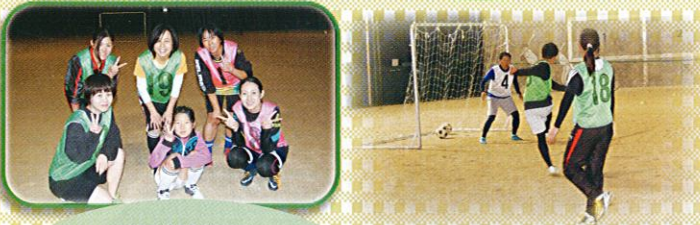

やさしい椅子ヨガ教室

毎週 火曜日
13:30~14:30

椅子を使って行うやさしいヨガです。初心者さんや体の硬い方、高齢の方などにぴったりです。

インディアカ教室

未経験の方も大歓迎です！一緒に楽しいひとときを過ごしましょう！

水曜日(月3回)
13:30~15:30

女子サッカー教室

遊び感覚で体験してみませんか？

毎週 木曜日
第3・4土曜日 19:00~21:00
対象 小学5年生以上の女子~一般

ノルディックウォーキング教室

2本のポールを使って歩きます。年齢、性別、身体能力に関わらず、だれでも気軽に始められ、生涯楽しむことができます。

第1・3 日曜日
9:30~11:00
8:30~10:30(7~9月)

卓球マシン室

一人で熱心に練習される方や、友達と一緒に、または親子で楽しんだり、幅広く利用されています。角度の調節や速度も自由に設定ができますよ。